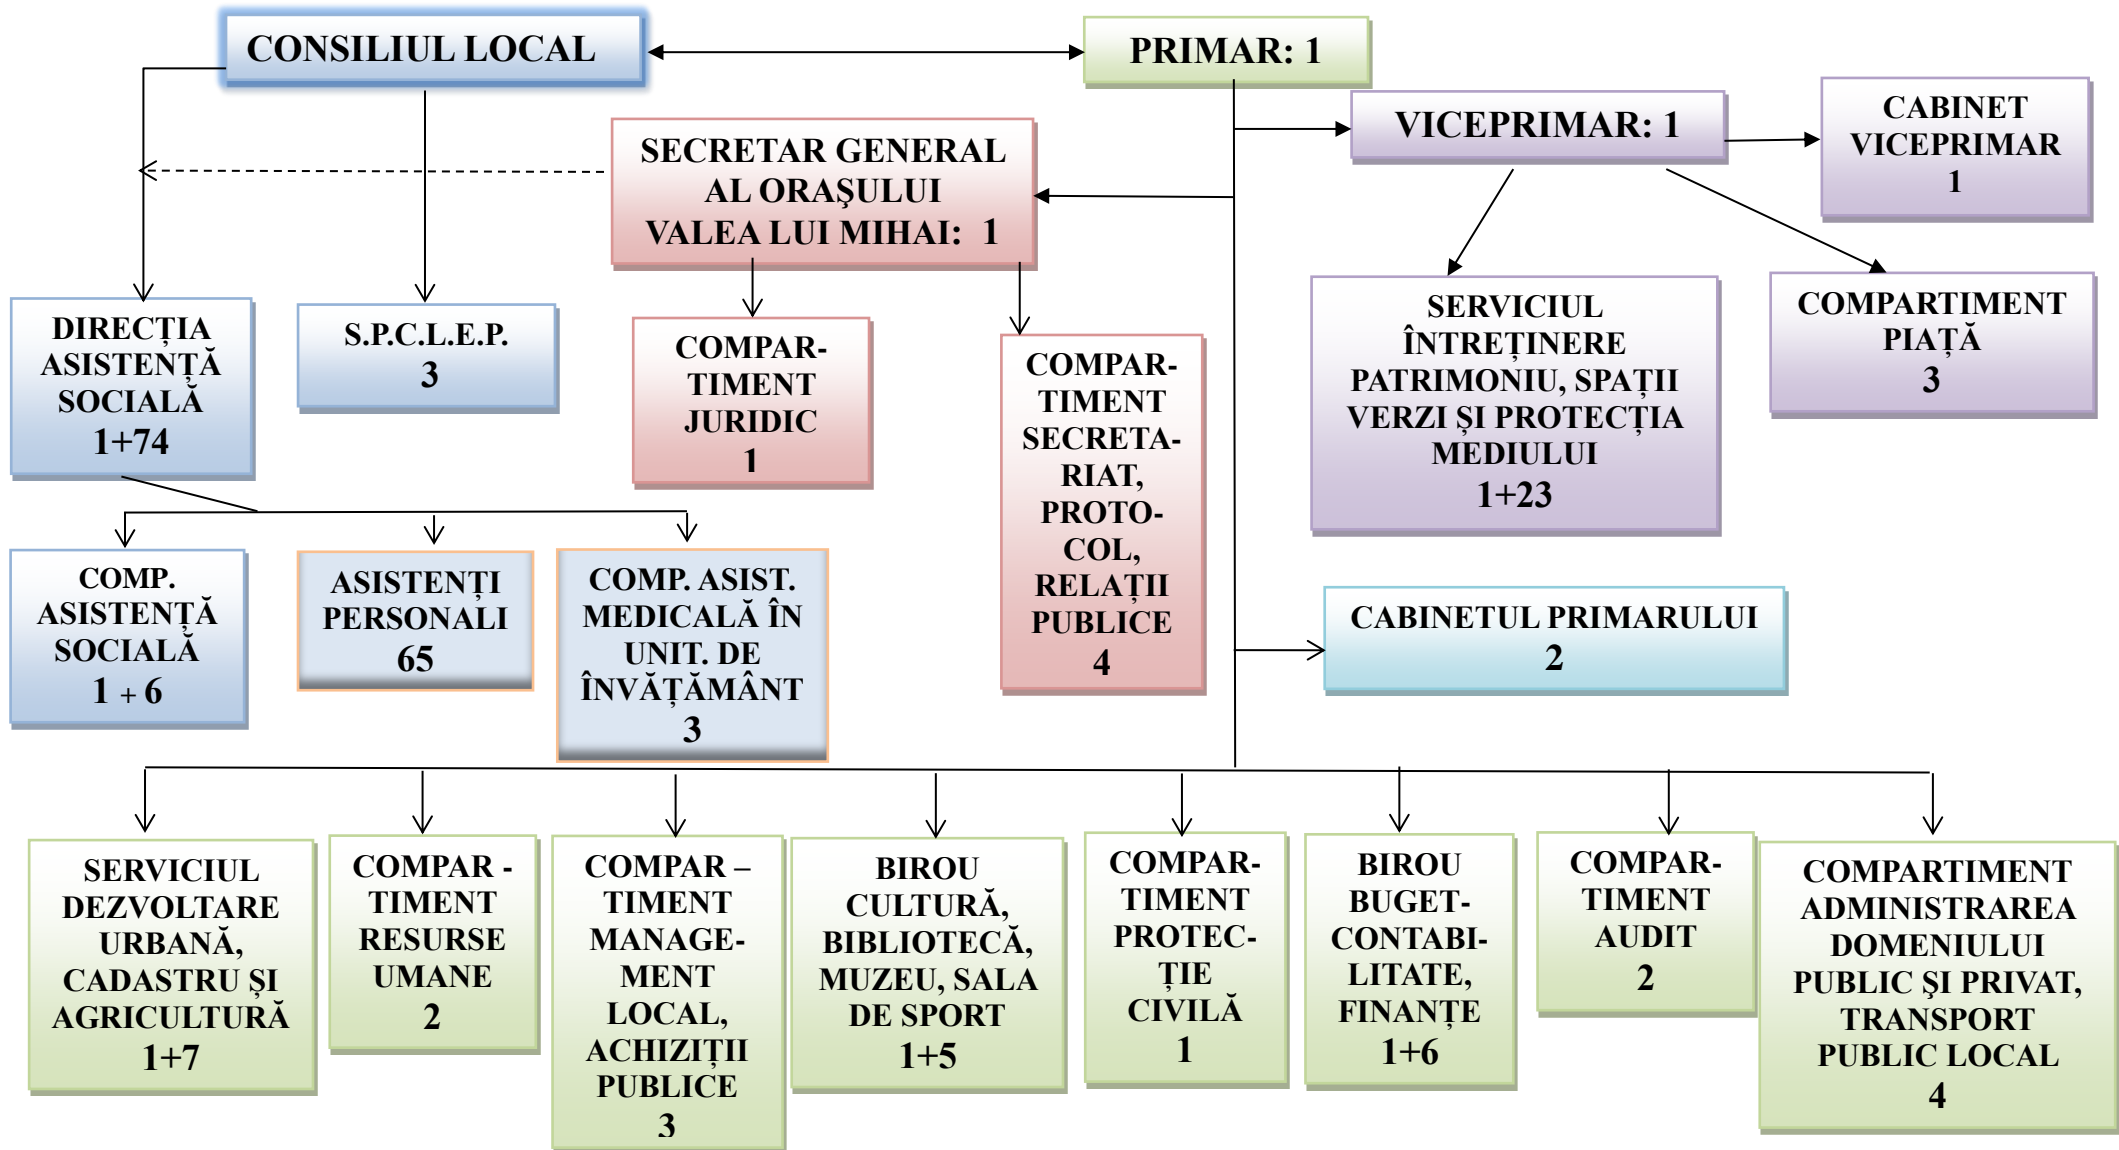

ROMÂNIA
JUDEȚUL BIHOR
CONSILIUL LOCAL AL ORAȘULUI
VALEA LUI MIHAI

ORGANIGRAMA U.A.T. ORAȘUL VALEA LUI MIHAI

ANEXA Nr. 1
la Hotărârea nr.56 din 28 iunie 2022

ROMÂNIA
JUDEȚUL BIHOR
CONSILIUL LOCAL AL ORAȘULUI
VALEA LUI MIHAI

ANEXA Nr.2
la Hotărârea nr.56 din 28 iunie 2022

STAT DE FUNCȚII

Nr. crt.	Numele, prenumele /VACANT, temporar VACANT/ după caz	STRUCTURA	FUNCTIA DE DEMNITATE PUBLICA	Funcția publică			Clasa	Gradul profesional	Nivelul studiilor	Funcția contractuală		Treapta profesionala/grad	Nivelul studiilor	OBSERVAȚII
				Înalt funcționar public	de conducere	de execuție				de conducere	de execuție			
		DEMNITARI												
1	vacant		primar											
2	Karsai Jozsef Attila		viceprimar											
		SECRETAR GENERAL AL ORAȘULUI VALEA LUI MIHAI												
3	Todor Maria				secretar general al Orașului Valea lui Mihai		II							
		Compartiment juridic												
4	vacant				consilier juridic	I	debutant	S						
		Cabinetul primarului												
5	vacant										consilier	IA	S	
6	vacant										consilier	IA	S	
		Cabinetul viceprimarului												
7	vacant										referent	IA	M