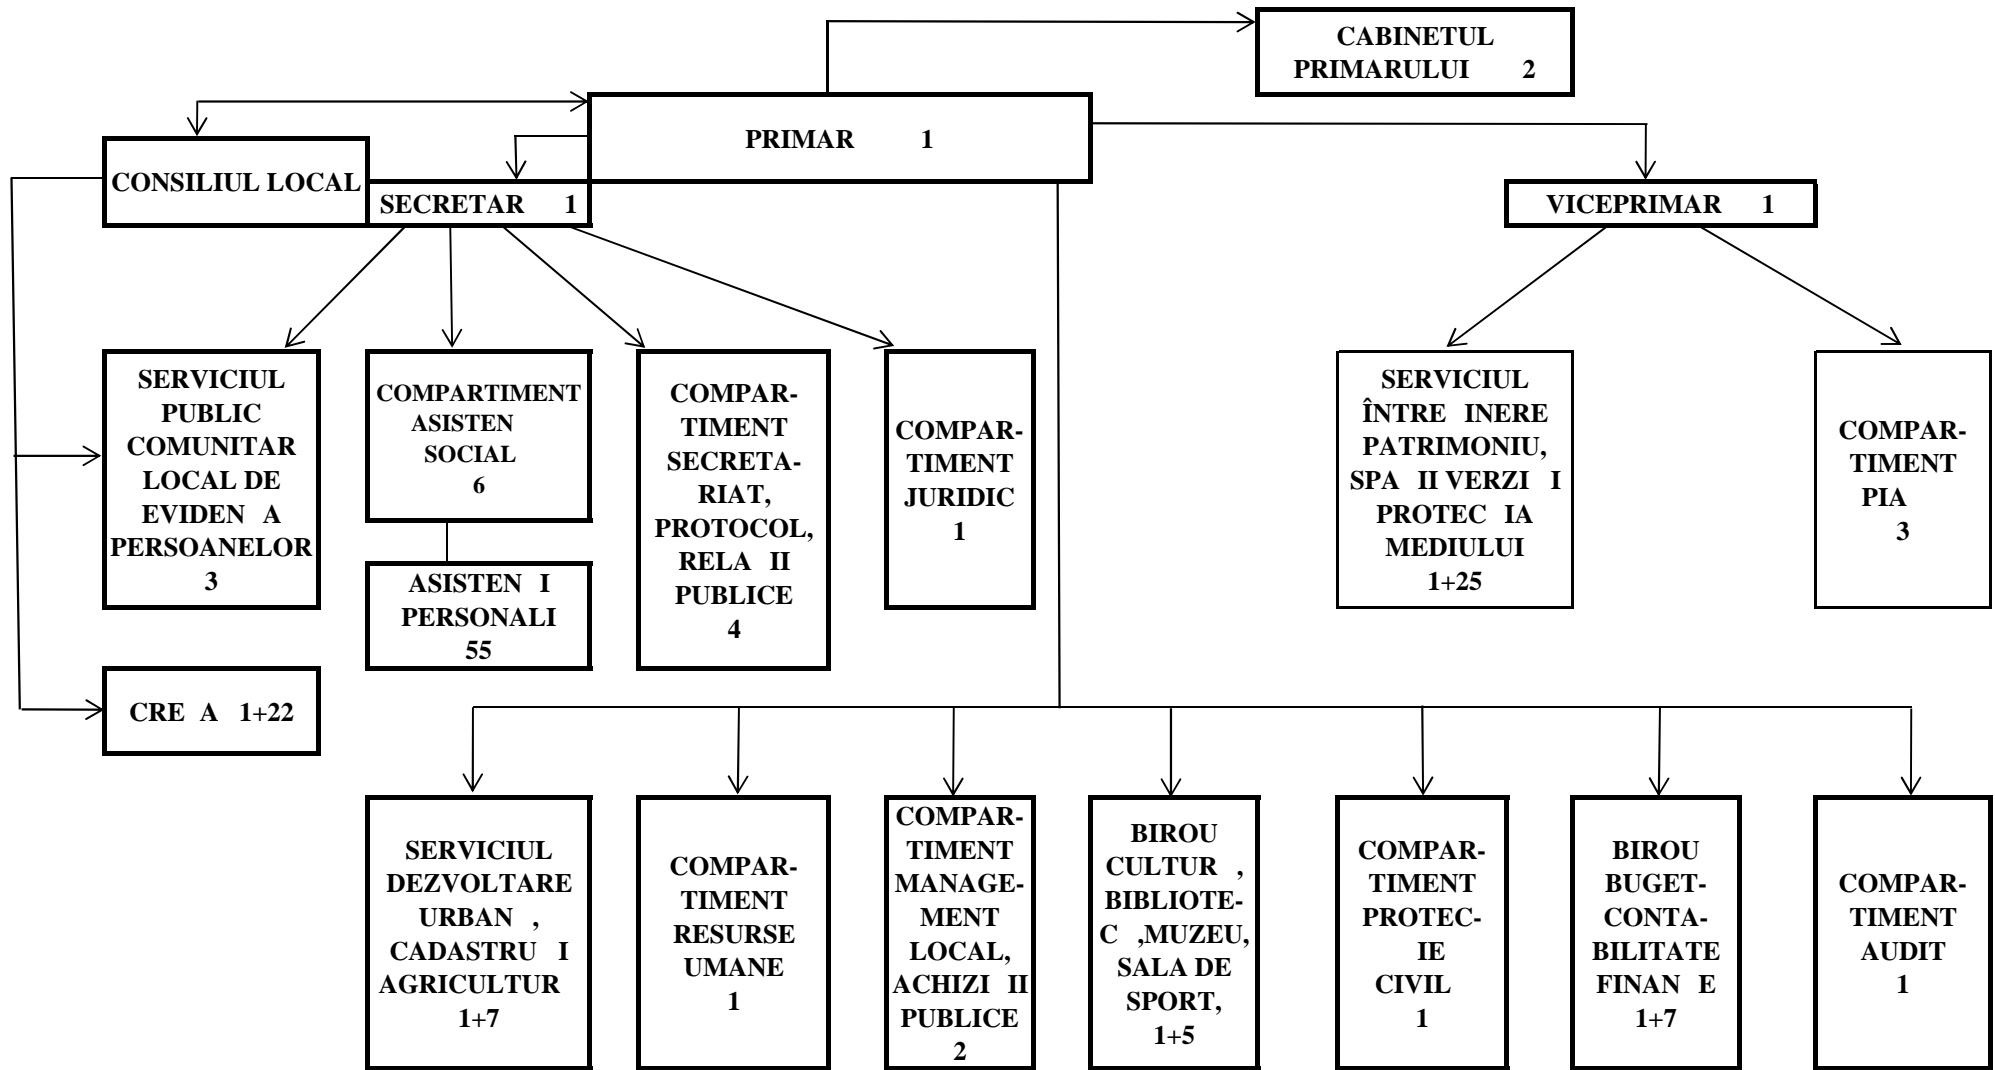

ORGANIGRAMA
 aparatului de specialitate al Primarului Ora ului Valea lui Mihai

Primar:
 Nyakó Iozsef